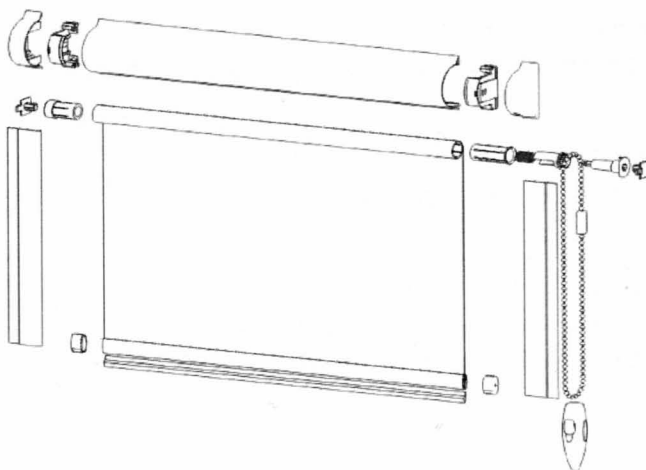

*Tento typ roletek je určen pro montáž na plastová nebo dřevěná euro okna.
Je ovládaná řetízkem, má kryt návínů a Al krycí lišty.*

Barva boxů

bílá, hnědá

Vyměření

Šířku i výšku měříme na nejrozevřenější vnitřní hraně zasklívací lišty. Do objednávky je nutné uvést zda se jedná o kolmé zasklívací lišty či s úkosem.

Montáž

Box s návínem přiložíme v horní části okna k zasklívacím lištám a vyznačíme místa pro vruty. Předvrtáme otvory a roletku přišroubujeme. Přilepíme k zasklívacím lištám krycí lišty pomocí oboustranné lepicí pásky. Upravíme dorazy krajních poloh na ovládacím řetízku.