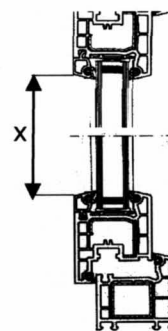

Poznámka: Při větších objemech v dané barvě látky může dojít k minimálnímu odlišení odstínu.

Uvedené ceny jsou včetně montáže a bez DPH.