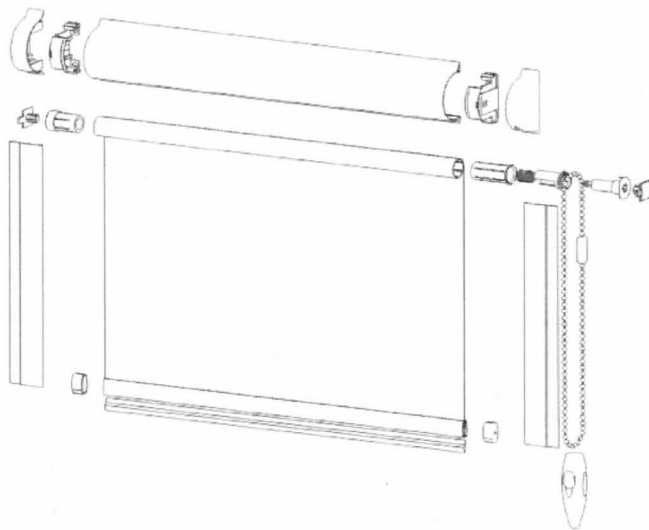

Montáž

Box s návínem přiložíme v horní části okna k zasklívacím lištám a vyznačíme místa pro vruty. Předvrtáme otvory a roletku přišroubujeme. Přilepíme k zasklívacím lištám krycí lišty pomocí oboustranné lepicí pásky. Upravíme dorazy krajních poloh na ovládacím řetízku.