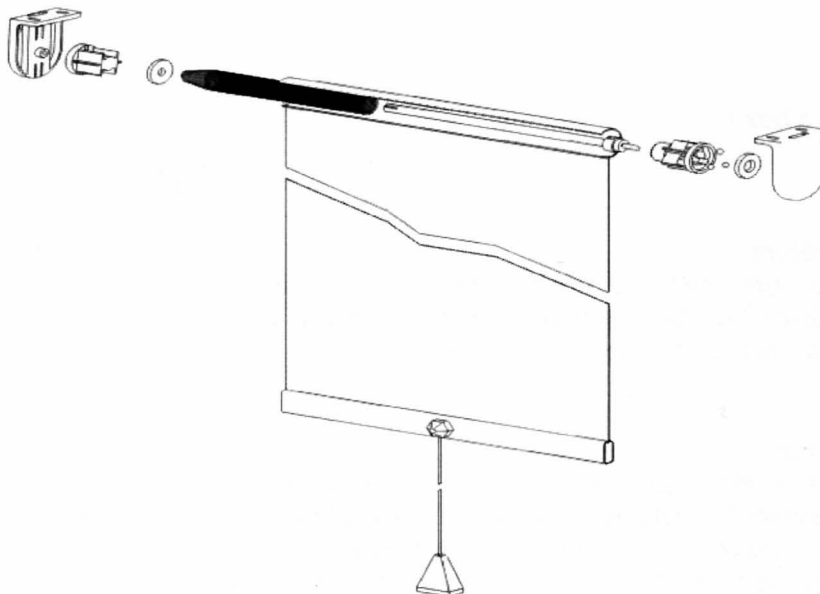

*Tento typ roletek je určen pro montáž mezi a před špalety oken.
Je ovládaná samonavíjecí pružinou, nemá kryt návínů ani vodící lišty.*

Vyměření

Zaměření roletky se provádí přesně v místě, kde bude uchycena.
V případě uchycení pomocí plastových nosičů před špaletu okna, udáváme šířku roletky včetně plastových držáků nebo můžeme udat čistou šířku látky-nutno poznačit do objednávky.

Montáž

Nejprve upevníme nosič s otvorem pro plochý čep, ve kterém je upevněn pružinový mechanismus, musí být vždy upevněn vlevo při pohledu zevnitř. Dále zaměříme a upevníme pravý nosič roletky. Roletku do nosiče musíme nasadit tak, aby plochý čep navijáče byl vždy ve svislé poloze!