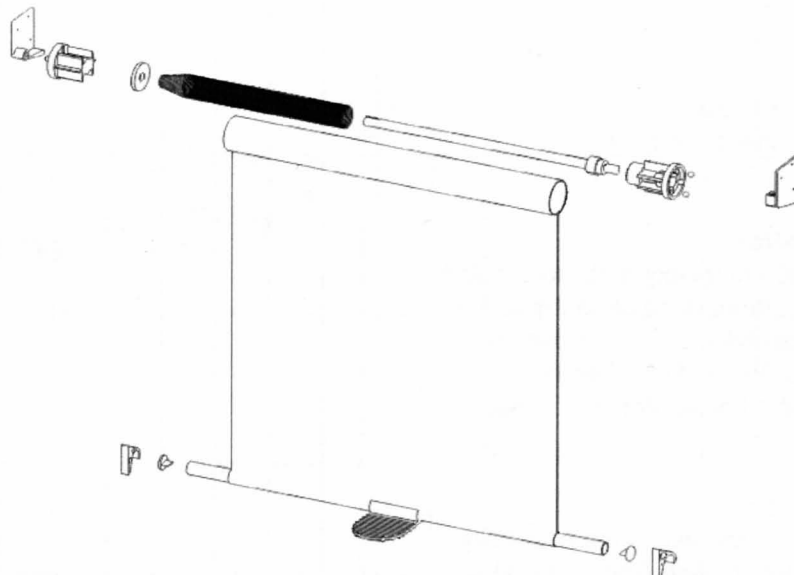

V případě uchycení pomocí plastových nosičů před špaletu okna, udáváme šířku roletky včetně plastových držáků nebo můžeme udat čistou šířku látky-nutno poznačit do objednávky.

Montáž

Nejprve upevníme nosič s otvorem pro plochý čep, ve kterém je upevněn pružinový mechanismus, musí být vždy upevněn vlevo při pohledu zevnitř. Dále zaměříme a upevníme pravý nosič roletky. Roletku do nosiče musíme nasadit tak, aby plochý čep naviječe byl vždy ve svislé poloze!