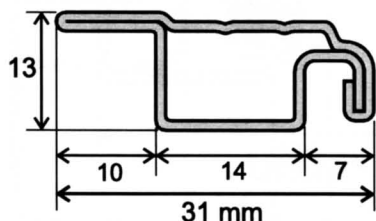

PROFIL ISSO OV 25 x 10

ROZMĚR PRO VÝROBU

PROFIL ISSO OV 25x10 - přehled možností

BARVA				PROVEDENÍ ROHŮ		ŠIKMÁ SÍŤ "ŠIKMINA"	STANDARDNÍ ZPŮSOB UCHYCENÍ		
BÍLÁ	HNĚDÁ	IMITACE	RAL	VNĚJŠÍ	VNITŘNÍ		OBRTLÍK	OTOČNÝ DRŽÁK	PANT
✓	✓	✓	✓	✓	✓	✓		✓	

MONTÁŽ OTOČNÉHO DRŽÁKU

VNĚJŠÍ ROH

VNITŘNÍ ROH

Standardní provedení sítě je s VNĚJŠÍM rohem.

ZPŮSOB UCHYCENÍ ISSO PROFILŮ

TABULKA OTOČNÝCH DRŽÁKŮ

A	Skutečná výška držáku	0	4	6	7	9
B	Držák + profi ISSO OV 25x10	11	15	17	18	20

Plastové podložky pro otočné držáky o výšce 2 a 4 mm, se mohou použít u atypických okenních profilů.

Maximální doporučené rozměry:

Šířka	150 cm
Výška	180 cm
Maximální plocha	2,70 m ²

PEVNÉ SÍŤE PROTI HMYZU