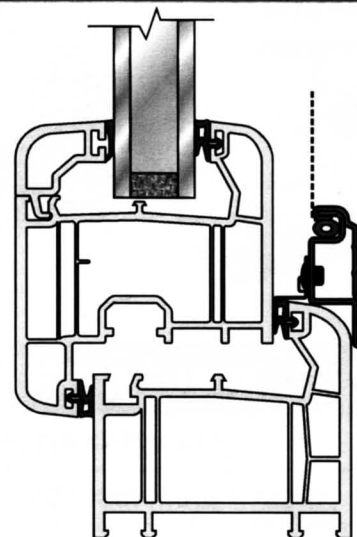

PROFIL ISSO OV 25 x 10

ROZMĚR PRO VÝROBU

PROFIL ISSO OV 25x10 - přehled možností

BARVA				PROVEDENÍ ROHŮ		ŠIKMÁ SÍŤ "ŠIKMINA"	STANDARDNÍ ZPŮSOB UCHYCENÍ		
BÍLÁ	HNĚDÁ	IMITACE	RAL	VNĚJŠÍ	VNITŘNÍ		OBRTLÍK	OTOČNÝ DRŽÁK	PANT
✓	✓	✓	✓	✓	✓	✓		✓	

MONTÁŽ OTOČNÉHO DRŽÁKU

VNĚJŠÍ ROH

VNITŘNÍ ROH

Standardní provedení sítě je s VNĚJŠÍM rohem.

ZPŮSOB UCHYCENÍ ISSO PROFILŮ

TABULKA OTOČNÝCH DRŽÁKŮ

A	Skutečná výška držáku	0	4	6	7	9
B	Držák + profi ISSO OV 25x10	11	15	17	18	20

Plastové podložky pro otočné držáky o výšce 2 a 4 mm, se mohou použít u atypických okenních profilů.

Maximální doporučené rozměry:

Šířka	150 cm
Výška	180 cm
Maximální plocha	2,70 m ²

PEVNÉ SÍŤE PROTI HMYZU