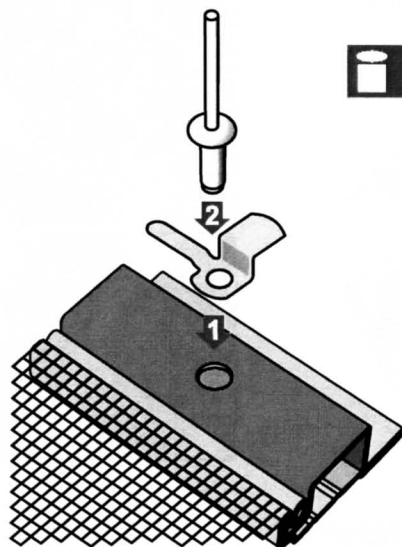

PROFIL ISSO OV 25 x 10

ROZMĚR PRO VÝROBU

PROFIL ISSO OV 25x10 - přehled možností

BARVA				PROVEDENÍ ROHŮ		ŠIKMÁ SÍŤ "ŠIKMINA"	STANDARDNÍ ZPŮSOB UCHYCENÍ		
BÍLÁ	HNĚDÁ	IMITACE	RAL	VNĚJŠÍ	VNITŘNÍ		OBRTLÍK	OTOČNÝ DRŽÁK	PANT
✓	✓	✓	✓	✓	✓	✓		✓	

MONTÁŽ OTOČNÉHO DRŽÁKU

VNĚJŠÍ ROH

VNITŘNÍ ROH

Standardní provedení sítě je s VNĚJŠÍM rohem.

ZPŮSOB UCHYCENÍ ISSO PROFILŮ

TABULKA OTOČNÝCH DRŽÁKŮ

A	Skutečná výška držáku	0	4	6	7	9
B	Držák + profi ISSO OV 25x10	11	15	17	18	20

Plastové podložky pro otočné držáky o výšce 2 a 4 mm, se mohou použít u atypických okenních profilů.

Maximální doporučené rozměry:

Šířka	150 cm
Výška	180 cm
Maximální plocha	2,70 m ²

PEVNÉ SÍŤE PROTI HMYZU