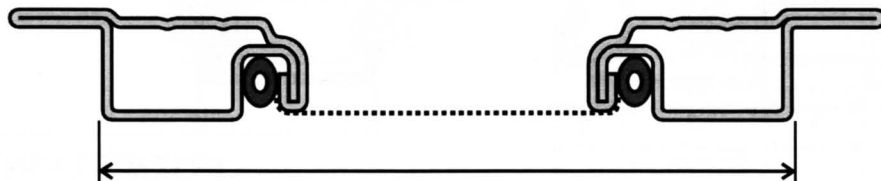

PROFIL ISSO OV 25 x 10

ROZMĚR PRO VÝROBU

PROFIL ISSO OV 25x10 - přehled možností

BARVA				PROVEDENÍ ROHŮ		ŠIKMÁ SÍŤ "ŠIKMINA"	STANDARDNÍ ZPŮSOB UCHYCENÍ		
BÍLÁ	HNĚDÁ	IMITACE	RAL	VNĚJŠÍ	VNITŘNÍ		OBRTLÍK	OTOČNÝ DRŽÁK	PANT
✓	✓	✓	✓	✓	✓	✓		✓	

MONTÁŽ OTOČNÉHO DRŽÁKU

VNĚJŠÍ ROH

VNITŘNÍ ROH

Standardní provedení sítě je s VNĚJŠÍM rohem.

ZPŮSOB UCHYCENÍ ISSO PROFILŮ

TABULKA OTOČNÝCH DRŽÁKŮ

A	Skutečná výška držáku	0	4	6	7	9
B	Držák + profi ISSO OV 25x10	11	15	17	18	20

Plastové podložky pro otočné držáky o výšce 2 a 4 mm, se mohou použít u atypických okenních profilů.

Maximální doporučené rozměry:

Šířka	150 cm
Výška	180 cm
Maximální plocha	2,70 m ²

PEVNÉ SÍŤE PROTI HMYZU