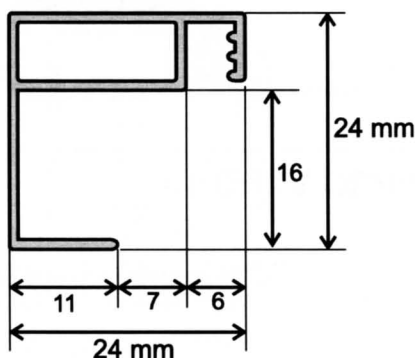

PROFIL OE 24 x 24

ROZMĚR PRO VÝROBU

PROFIL OE 24x24 - přehled možností

BARVA				PROVEDENÍ ROHŮ		ŠIKMÁ SÍŤ "ŠIKMINA"	STANDARDNÍ ZPŮSOB UCHYCENÍ		
BÍLÁ	HNĚDÁ	IMITACE	RAL	VNĚJŠÍ	VNITŘNÍ		OBRTLÍK	OTOČNÝ DRŽÁK	PANT
✓	✓		✓	✓	✓		✓		

ZPŮSOB UCHYCENÍ PROFILU OE 24x24

VNĚJŠÍ ROH

VNITŘNÍ ROH

Standardní provedení sítě je s VNĚJŠÍM rohem.

Maximální doporučené rozměry:

Šířka	180 cm
Výška	180 cm
Maximální plocha	3,30 m ²

PEVNÉ SÍŤE PROTI HMYZU