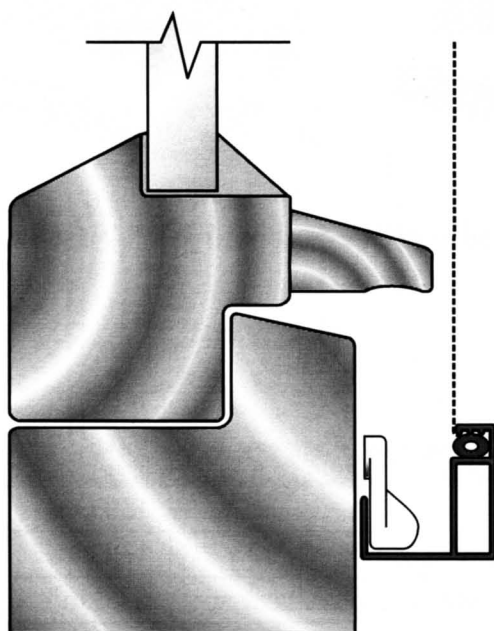

PROFIL OE 24 x 24

ROZMĚR PRO VÝROBU

PROFIL OE 24x24 - přehled možností

BARVA				PROVEDENÍ ROHŮ		ŠIKMÁ SÍŤ "ŠIKMINA"	STANDARDNÍ ZPŮSOB UCHYCENÍ		
BÍLÁ	HNĚDÁ	IMITACE	RAL	VNĚJŠÍ	VNITŘNÍ		OBRTLÍK	OTOČNÝ DRŽÁK	PANT
✓	✓		✓	✓	✓		✓		

ZPŮSOB UCHYCENÍ PROFILU OE 24x24

VNĚJŠÍ ROH

VNITŘNÍ ROH

Standardní provedení sítě je s VNĚJŠÍM rohem.

Maximální doporučené rozměry:

Šířka	180 cm
Výška	180 cm
Maximální plocha	3,30 m ²

PEVNÉ SÍŤE PROTI HMYZU