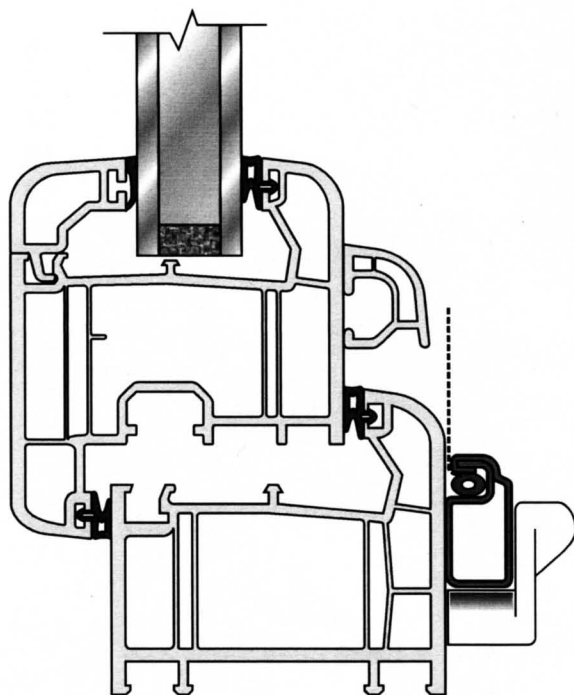

## Příčka 19 x 8

Příčka 19 x 8 se používá pro profil OV 19 x 8.

## PROFIL OV 19x8 - přehled možností

BARVA				PROVEDENÍ ROHŮ		ŠIKMÁ SÍŤ "ŠIKMINA"	STANDARDNÍ ZPŮSOB UCHYCENÍ		
BÍLÁ	HNĚDÁ	IMITACE	RAL	VNĚJŠÍ	VNITŘNÍ		OBRTLÍK	OTOČNÝ DRŽÁK	PANT
✓	✓			✓			✓		

### Maximální doporučené rozměry:

Šířka	120 cm
Výška	120 cm
Maximální plocha	1,5 m <sup>2</sup>

**PEVNÉ SÍTĚ PROTI HMYZU**