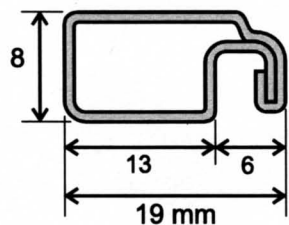

# PROFIL OV 19 x 8

## Příčka 19 x 8

Příčka 19 x 8 se používá pro profil OV 19 x 8.

### Maximální doporučené rozměry:

Šířka	120 cm
Výška	120 cm
Maximální plocha	1,5 m <sup>2</sup>

**PEVNÉ SÍTĚ PROTI HMYZU**