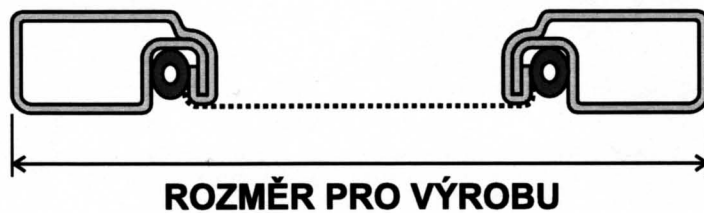

## Příčka 19 x 8

Příčka 19 x 8 se používá pro profil OV 19 x 8.

### Maximální doporučené rozměry:

Šířka	120 cm
Výška	120 cm
Maximální plocha	1,5 m <sup>2</sup>

**PEVNÉ SÍTĚ PROTI HMYZU**