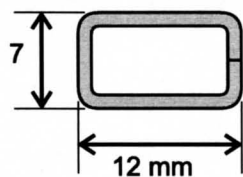

# PROFIL OV 19 x 8

## Příčka 19 x 8

Příčka 19 x 8 se používá pro profil OV 19 x 8.

### Maximální doporučené rozměry:

Šířka	120 cm
Výška	120 cm
Maximální plocha	1,5 m <sup>2</sup>

**PEVNÉ SÍTĚ PROTI HMYZU**