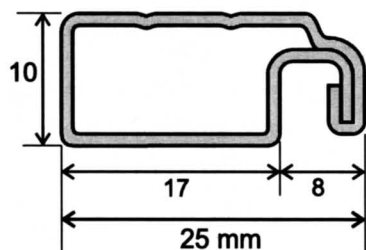

# PROFIL OV 25 x 10

## Příčka 25 x 10

Příčka 25 x 10 se používá pro profil OV 25 X 10.

### Maximální doporučené rozměry:

Šířka	130 cm
Výška	170 cm
Maximální plocha	2,25 m <sup>2</sup>

**PEVNÉ SÍŤE PROTI HMYZU**