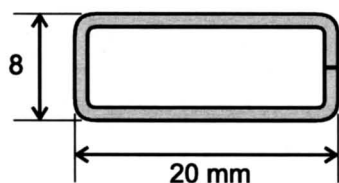

# PROFIL OV 25 x 10

## Příčka 25 x 10

Příčka 25 x 10 se používá pro profil OV 25 X 10.

### Maximální doporučené rozměry:

Šířka	130 cm
Výška	170 cm
Maximální plocha	2,25 m <sup>2</sup>

**PEVNÉ SÍŤE PROTI HMYZU**