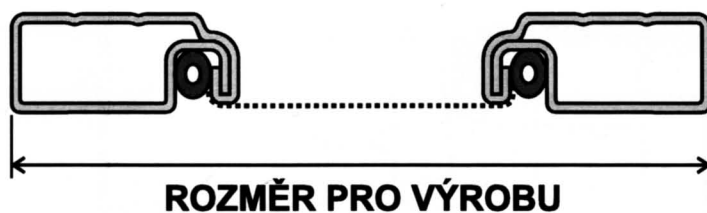

## Příčka 25 x 10

Příčka 25 x 10 se používá pro profil OV 25 X 10.

### Maximální doporučené rozměry:

Šířka	130 cm
Výška	170 cm
Maximální plocha	2,25 m <sup>2</sup>

**PEVNÉ SÍŤE PROTI HMYZU**