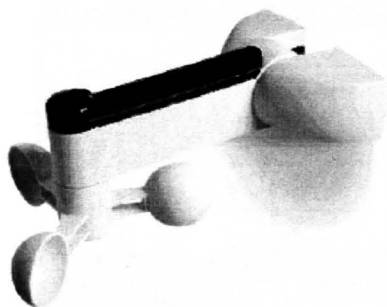

PŘÍSLUŠENSTVÍ A DOPLŇKY

- ovládací čidlo na počasí:

provedení

- vítr
- slunce - vítr
- slunce - vítr s rádiovým vysílačem

- přijímač dálkového ovládání

- vysílač dálkového ovládání

- směrový přepínač

TABULKY VÝKONU MOTORŮ

Výkon motoru v závislosti na šířce a výsuvu ramen markýzy

		šířka markýzy v cm										
		230	290	350	410	470	530	590	650	700		
výška ramen v cm	160	2	2	2	2	2	3	2	3			
	190		2	2	2	2	3	2	3			
	210		2	2	2	2	2	3	3	4	3	4
	220		2	2	2	2	2	3				
	250			2	2	2	2					
	260			2	2	2	2	3	3	4	3	4
	310			2	2	2	2	2	3	3		
	360				2	2	2	2	2	2	3	

Číslo v tabulce označují počet markýzových ramen

Barva v tabulce určuje výkon motoru

15 Nm

30 Nm

45/50 Nm

Pro markýzy ITALIA a ITALIA kazetová doporučujeme motory 15 Nm

Nedoporučujeme elektrické ovládání k markýze ITALIA balkónová

DODÁVANÉ VOLÁNY PRO MARKÝZY

Volány

Nabízíme tvary volánů pro markýzy označené písmeny C, D, E.

Tvar volánu je přizpůsoben vzoru hlavního plátna.

Okraje jsou olemovány a vybaveny nosným drátem.

Standardní výška je 23 cm.