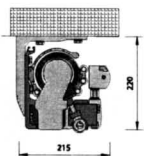

ZÁKLADNÍ CENÍKOVÁ SESTAVA MARKÝZY - Romico

LÁTKA - 100% akryl
RAMENA - slitina hliníku
BARVY RAMEN - bílá, béžová, hnědá,
stříbrná - vše prášková barva
NAVÍJECÍ HŘÍDEL - 70 mm, 80 mm
PROVEDENÍ - bez krytu návínů
ÚHEL SKLONU - 0° až 60°
UCHYCENÍ - do zdi
OVLÁDÁNÍ - klika
VZOR LÁTKY - dle katalogu (99 vzorů)

max. rozměry:

max. šířka jednotlivého modulu	700 cm
modulována	1600 cm
max. výsuv	360 cm