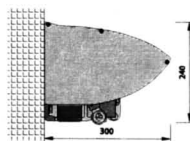

ZÁKLADNÍ CENÍKOVÁ SESTAVA MARKÝZY - Romico

LÁTKA - 100% akryl
RAMENA - slitina hliníku
BARVY RAMEN - bílá, béžová, hnědá,
stříbrná - vše prášková barva
NAVÍJECÍ HŘÍDEL - 70 mm, 80 mm
PROVEDENÍ - bez krytu návínů
ÚHEL SKLONU - 0° až 60°
UCHYCENÍ - do zdi
OVLÁDÁNÍ - klika
VZOR LÁTKY - dle katalogu (99 vzorů)

max. rozměry:

max. šířka jednotlivého modulu	700 cm
modulována	1600 cm
max. výsuv	360 cm