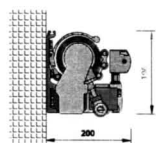

ZÁKLADNÍ CENÍKOVÁ SESTAVA MARKÝZY - Romico

LÁTKA - 100% akryl
RAMENA - slitina hliníku
BARVY RAMEN - bílá, béžová, hnědá,
stříbrná - vše prášková barva
NAVÍJECÍ HŘÍDEL - 70 mm, 80 mm
PROVEDENÍ - bez krytu návínů
ÚHEL SKLONU - 0° až 60°
UCHYCENÍ - do zdi
OVLÁDÁNÍ - klika
VZOR LÁTKY - dle katalogu (99 vzorů)

max. rozměry:

max. šířka jednotlivého modulu	700 cm
modulována	1600 cm
max. výsuv	360 cm