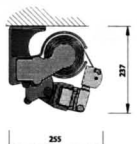

ZÁKLADNÍ CENÍKOVÁ SESTAVA MARKÝZY - Sircoma

LÁTKA - 100% akryl
RAMENA - slitina hliníku
BARVA RAMEN - bílá prášková barva
NAVÍJECÍ HŘÍDEL - 70 mm, 80 mm
PROVEDENÍ - bez krytu návínů
ÚHEL SKLONU - 0° až 90°
UCHYCENÍ - do zdi
OVLÁDÁNÍ - klika
VZOR LÁTKY - dle katalogu (99 vzorů)

max. rozměry:

max. šířka jednotlivého modulu	700 cm
modulována	1600 cm
max. výsuv	360 cm