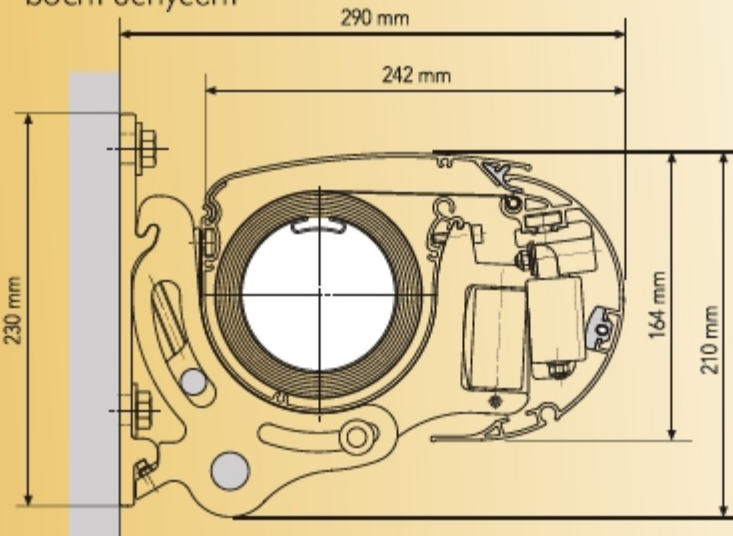

Max. rozměr:	šířka 6000 mm x vyložení 4000 mm
	šířka 6500 mm x vyložení 3500 mm
	šířka 12000 mm x vyložení 3000 mm
Ovládání:	- mechanicky pomocí převodovky klikou
	- elektromotorem
Provedení:	konstrukce v barvě bílé (RAL 9016), hnědé (RAL 8019), stříbrné (RAL 9006)

VEGAS

konzola pro montáž na zeď (boční uchycení)

konzola pro montáž na strop

boční uchycení

PROVEDENÍ

Konstrukci markýzy tvoří nosný profil, válec pro navíjení látky, kloubová ramena z vytlačovaného hliníku, výpadový profil, ovládací mechanismus a samonosná 2-dílná hliníková kazeta s odnímatelným horním krytem. Markýzu lze namontovat čelně na fasádu nebo do stropu. Sklon ramen v rozsahu min. 5°, max. 35°.

Od šířky 6510 mm do 12000 mm je potah markýzy dělen na 2 ks. Mezera mezi plátny je cca 70 mm.

VÝROBNÍ ROZMĚRY MARKÝZ

šíře min. 1900 mm, max. 12000 mm při vyložení 1500 mm
šíře min. 2400 mm, max. 12000 mm při vyložení 2000 mm
šíře min. 2900 mm, max. 12000 mm při vyložení 2500 mm
šíře min. 3400 mm, max. 12000 mm při vyložení 3000 mm
šíře min. 3900 mm, max. 6500 mm při vyložení 3500 mm
šíře min. 4400 mm, max. 6000 mm při vyložení 4000 mm