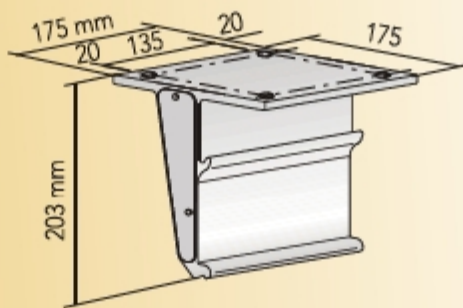

Max. rozměr:	šířka 6000 mm x vyložení 4000 mm
	šířka 6500 mm x vyložení 3500 mm
	šířka 12000 mm x vyložení 3000 mm
Ovládání:	- mechanicky pomocí převodovky klikou
	- elektromotorem
Provedení:	konstrukce v barvě bílé (RAL 9016), hnědé (RAL 8019), stříbrné (RAL 9006)

VEGAS

konzola pro montáž na zeď (boční uchycení)

konzola pro montáž na strop

boční uchycení

PROVEDENÍ

Konstrukci markýzy tvoří nosný profil, válec pro navíjení látky, kloubová ramena z vytlačovaného hliníku, výpadový profil, ovládací mechanismus a samonosná 2-dílná hliníková kazeta s odnímatelným horním krytem. Markýzu lze namontovat čelně na fasádu nebo do stropu. Sklon ramen v rozsahu min. 5°, max. 35°.

Od šířky 6510 mm do 12000 mm je potah markýzy dělen na 2 ks. Mezera mezi plátny je cca 70 mm.

VÝROBNÍ ROZMĚRY MARKÝZ

šíře min. 1900 mm, max. 12000 mm při vyložení 1500 mm
šíře min. 2400 mm, max. 12000 mm při vyložení 2000 mm
šíře min. 2900 mm, max. 12000 mm při vyložení 2500 mm
šíře min. 3400 mm, max. 12000 mm při vyložení 3000 mm
šíře min. 3900 mm, max. 6500 mm při vyložení 3500 mm
šíře min. 4400 mm, max. 6000 mm při vyložení 4000 mm