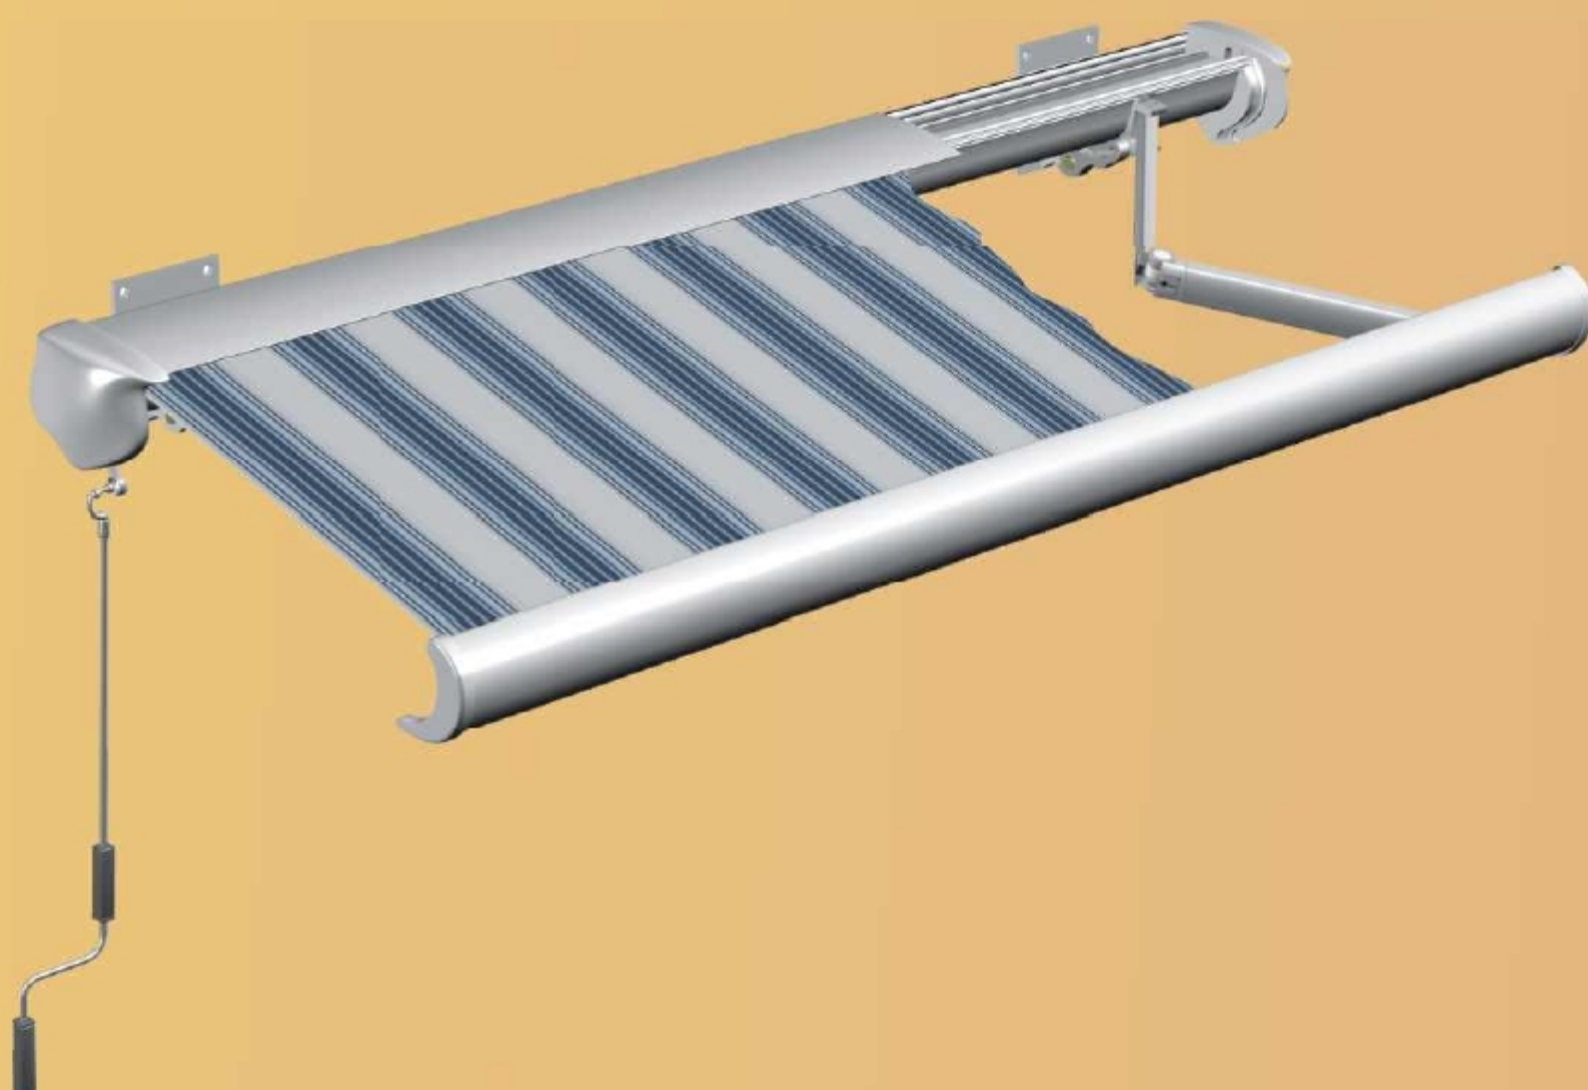

VEGAS

H O R I Z O N T Á L N Í M A R K Ý Z A

HORIZONTÁLNÍ KAZETOVÁ MARKÝZA

VEGAS

Luxusní markýza s kloubovými rameny a samonosnou hliníkovou kazetou uzavřenou výpadovým profilem ve tvaru C, která je konstruována pro celoroční ochranu látky před nepříznivým vlivem počasí.

Max. rozměr:	šířka 6000 mm x vyložení 4000 mm
	šířka 6500 mm x vyložení 3500 mm
	šířka 12000 mm x vyložení 3000 mm
Ovládání:	- mechanicky pomocí převodovky klikou
	- elektromotorem
Provedení:	konstrukce v barvě bílé (RAL 9016), hnědé (RAL 8019), stříbrné (RAL 9006)

VEGAS

konzola pro montáž na zeď (boční uchycení)

konzola pro montáž na strop

boční uchycení

PROVEDENÍ

Konstrukci markýzy tvoří nosný profil, válec pro navíjení látky, kloubová ramena z vytlačovaného hliníku, výpadový profil, ovládací mechanismus a samonosná 2-dílná hliníková kazeta s odnímatelným horním krytem. Markýzu lze namontovat čelně na fasádu nebo do stropu. Sklon ramen v rozsahu min. 5°, max. 35°.

OVLÁDÁNÍ

Vysouvání a navíjení markýzy se provádí:

- mechanicky pomocí převodovky klikou (doporučujeme do šířky 6500 mm)
- elektromotorem - elektromotor lze ovládat vypínačem, dálkově nebo pomocí větrné a sluneční automatiky