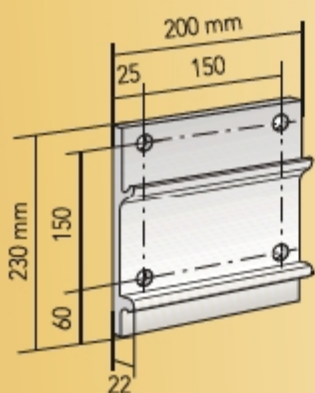

VEGAS

H O R I Z O N T Á L N Í M A R K Ý Z A

HORIZONTÁLNÍ KAZETOVÁ MARKÝZA

VEGAS

Luxusní markýza s kloubovými rameny a samonosnou hliníkovou kazetou uzavřenou výpadovým profilem ve tvaru C, která je konstruována pro celoroční ochranu látky před nepříznivým vlivem počasí.

Max. rozměr:	šířka 6000 mm x vyložení 4000 mm
	šířka 6500 mm x vyložení 3500 mm
	šířka 12000 mm x vyložení 3000 mm
Ovládání:	- mechanicky pomocí převodovky klikou
	- elektromotorem
Provedení:	konstrukce v barvě bílé (RAL 9016), hnědé (RAL 8019), stříbrné (RAL 9006)

VEGAS

konzola pro montáž na zeď (boční uchycení)

konzola pro montáž na strop

boční uchycení

PROVEDENÍ

Konstrukci markýzy tvoří nosný profil, válec pro navíjení látky, kloubová ramena z vytlačovaného hliníku, výpadový profil, ovládací mechanismus a samonosná 2-dílná hliníková kazeta s odnímatelným horním krytem. Markýzu lze namontovat čelně na fasádu nebo do stropu. Sklon ramen v rozsahu min. 5°, max. 35°.

Od šířky 6510 mm do 12000 mm je potah markýzy dělen na 2 ks. Mezera mezi plátny je cca 70 mm.

VÝROBNÍ ROZMĚRY MARKÝZ

šíře min. 1900 mm, max. 12000 mm při vyložení 1500 mm
šíře min. 2400 mm, max. 12000 mm při vyložení 2000 mm
šíře min. 2900 mm, max. 12000 mm při vyložení 2500 mm
šíře min. 3400 mm, max. 12000 mm při vyložení 3000 mm
šíře min. 3900 mm, max. 6500 mm při vyložení 3500 mm
šíře min. 4400 mm, max. 6000 mm při vyložení 4000 mm